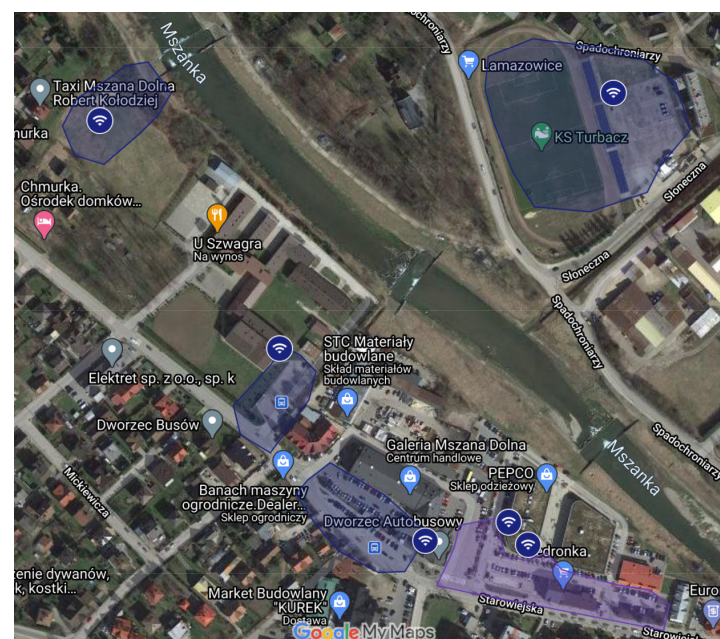

WiFi HotSpots Urzędu Miasta Mszana Dolna

Mapa lokalizacji punktów HotSpot na terenie Miasta Mszana Dolna

Zasięg w okolicy Galerii Handlowych, Stadionu Miejskiego i Plaży Miejskiej

Zasięg na Ryнку Miejskim

Zasięg na Orliku

Zasięg na Placu Targowym i w Parku Miejskim