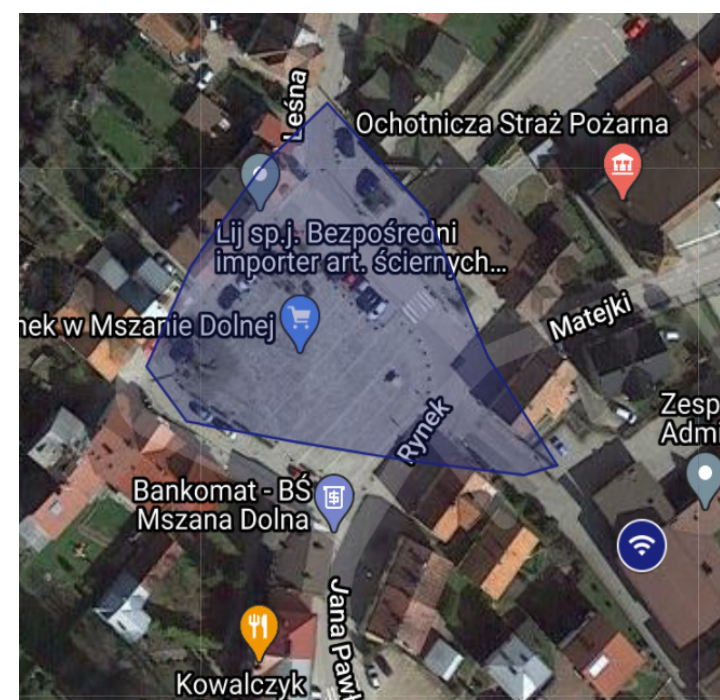

WiFi HotSpots Urzędu Miasta Mszana Dolna

Mapa lokalizacji punktów HotSpot na terenie Miasta Mszana Dolna

Zasięg w okolicy Galerii Handlowych, Stadionu Miejskiego i Plaży Miejskiej

Zasięg na Ryнку Miejskim

Zasięg na Orliku

Zasięg na Placu Targowym i w Parku Miejskim