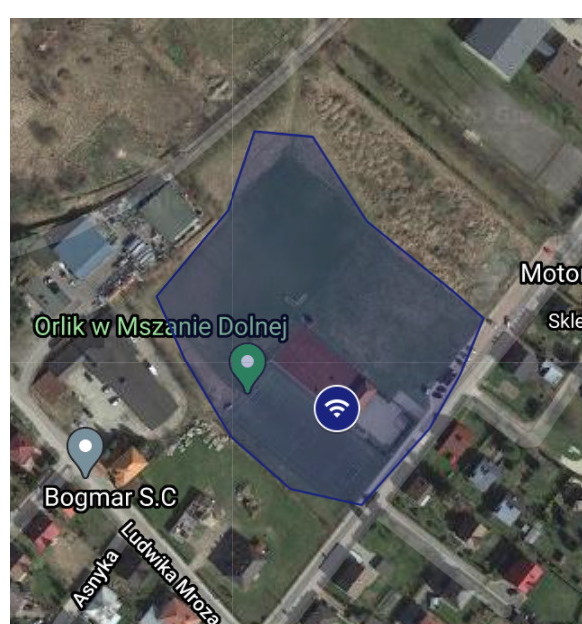

WiFi HotSpots Urzędu Miasta Mszana Dolna

Mapa lokalizacji punktów HotSpot na terenie Miasta Mszana Dolna

Zasięg w okolicy Galerii Handlowych, Stadionu Miejskiego i Plaży Miejskiej

Zasięg na Ryнку Miejskim

Zasięg na Orliku

Zasięg na Placu Targowym i w Parku Miejskim