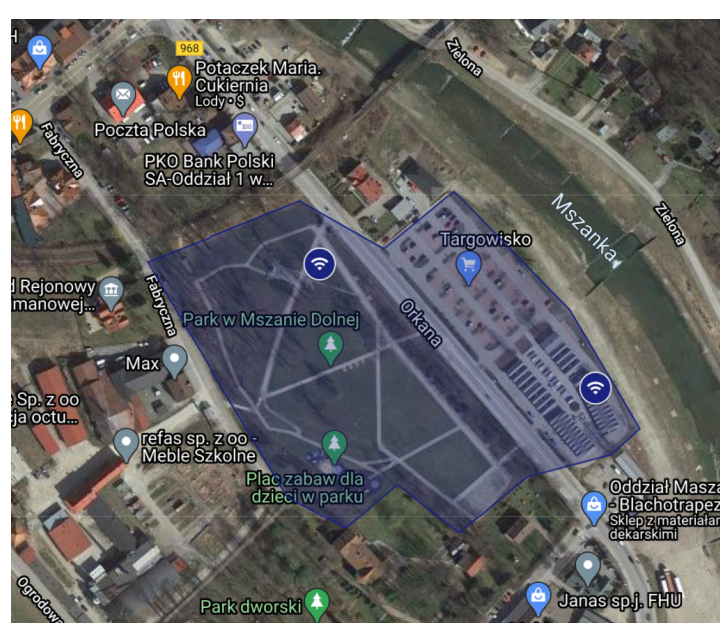

WiFi HotSpots Urzędu Miasta Mszana Dolna

Mapa lokalizacji punktów HotSpot na terenie Miasta Mszana Dolna

Zasięg w okolicy Galerii Handlowych, Stadionu Miejskiego i Plaży Miejskiej

Zasięg na Ryнку Miejskim

Zasięg na Orliku

Zasięg na Placu Targowym i w Parku Miejskim